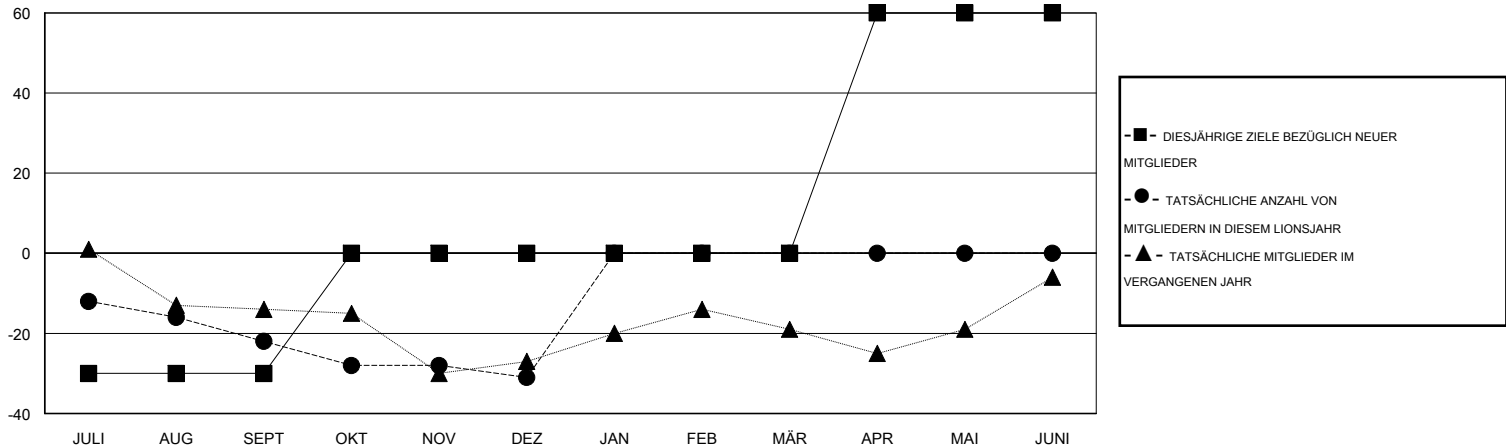

# MONTHLY MEMBERSHIP PROGRESS REPORT

District 114 W

Results as of: 12/31/2016

GMT: Carl Robert Rettby

STANDORT AUSTRIA

GMT KONST. GEB.: 4

Clubs					Pro Mitglied				
ERGEBNISSE FÜR 2016-2017					ERGEBNISSE FÜR 2016-2017				
QUARTAL	ZIEL NEUE CLUBS	NEUE CLUBS	AUFGELOSTE CLUBS	NETTO-GEWINN/-VERLUST	QUARTAL	ZIEL NEUE MITGLIEDER	HINZUGEFÜGTE GRÜNDUNGS- UND NEUE MITGLIEDER	AUSGESCHIEDENE MITGLIEDER	NETTO-GEWINN/-VERLUST
JULI/AUG/SEPT	0	0	0	0	JULI/AUG/SEPT	-30	21	43	-22
OKT/NOV/DEZ	0	0	0	0	OKT/NOV/DEZ	30	16	25	-9
JAN/FEB/MÄR	0	0	0	0	JAN/FEB/MÄR	0	0	0	0
APR/MAI/JUNI	1	0	0	0	APR/MAI/JUNI	60	0	0	0

ZIELE UND TATSÄCHLICHE NEUE CLUBS KUMULATIV

ZIELE UND TATSÄCHLICHE MITGLIEDER KUMULATIV

ABGEMELDETE CLUBS: 0	25 VON 88 CLUBS HABEN 1 ODER MEHR NEUE MITGLIEDER AUFGENOMMEN	<b>GESCHLECHTERVERTEILUNG</b> MANN 2,628 (86.79%) FRAU 400 (13.21%)
<u>AUSGETRETENE MITGLIEDER</u> VERSTORBEN 15 CLUB AUFGELOST 0 ANDERE 53 GESAMT 68	<a href="#">KLICKEN SIE HIER FÜR ANGABEN ZUM ZUSTAND DES CLUBS</a>	FAMILIENMITGLIEDER 37 HAUSHALTSVORSTAND 18 NICHT-FAMILIENVORSTAND 19