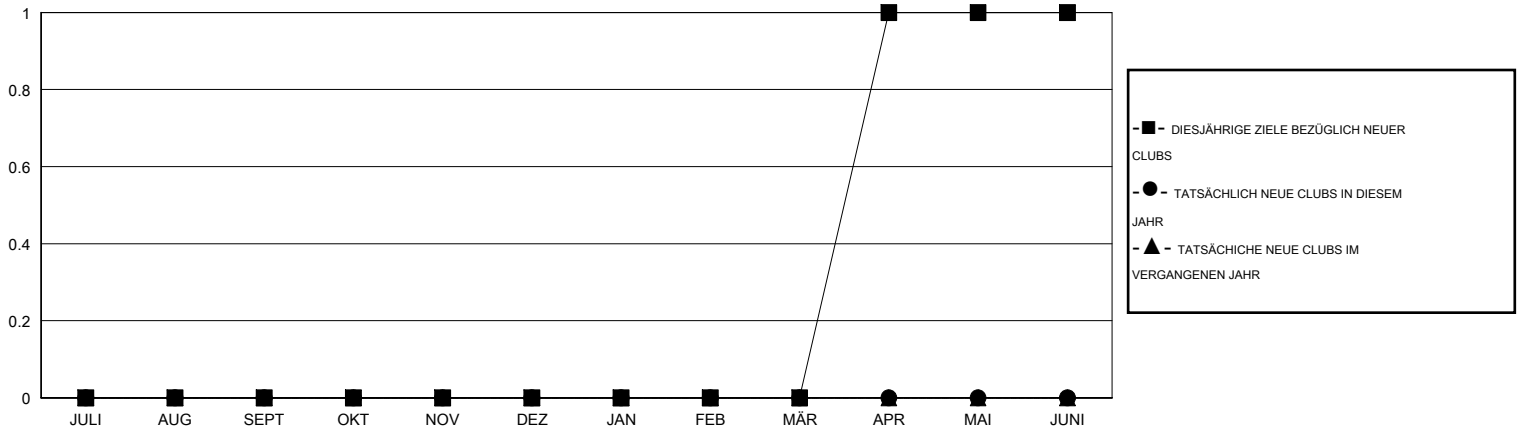

# MONTHLY MEMBERSHIP PROGRESS REPORT

District 114 W

Results as of: 12/31/2016

GMT: Carl Robert Rettby

STANDORT AUSTRIA

GMT KONST. GEB.: 4

Clubs					Pro Mitglied				
ERGEBNISSE FÜR 2016-2017					ERGEBNISSE FÜR 2016-2017				
QUARTAL	ZIEL NEUE CLUBS	NEUE CLUBS	AUFGELOSTE CLUBS	NETTO-GEWINN/-VERLUST	QUARTAL	ZIEL NEUE MITGLIEDER	HINZUGEFÜGTE GRÜNDUNGS- UND NEUE MITGLIEDER	AUSGESCHIEDENE MITGLIEDER	NETTO-GEWINN/-VERLUST
JULI/AUG/SEPT	0	0	0	0	JULI/AUG/SEPT	-30	21	43	-22
OKT/NOV/DEZ	0	0	0	0	OKT/NOV/DEZ	30	16	25	-9
JAN/FEB/MÄR	0	0	0	0	JAN/FEB/MÄR	0	0	0	0
APR/MAI/JUNI	1	0	0	0	APR/MAI/JUNI	60	0	0	0

ZIELE UND TATSÄCHLICHE NEUE CLUBS KUMULATIV

ZIELE UND TATSÄCHLICHE MITGLIEDER KUMULATIV

ABGEMELDETE CLUBS: 0	25 VON 88 CLUBS HABEN 1 ODER MEHR NEUE MITGLIEDER AUFGENOMMEN	<b>GESCHLECHTERVERTEILUNG</b> MANN 2,628 (86.79%) FRAU 400 (13.21%)
<u>AUSGETRETENE MITGLIEDER</u> VERSTORBEN 15 CLUB AUFGELOST 0 ANDERE 53 GESAMT 68	<a href="#">KLICKEN SIE HIER FÜR ANGABEN ZUM ZUSTAND DES CLUBS</a>	FAMILIENMITGLIEDER 37 HAUSHALTSVORSTAND 18 NICHT-FAMILIENVORSTAND 19